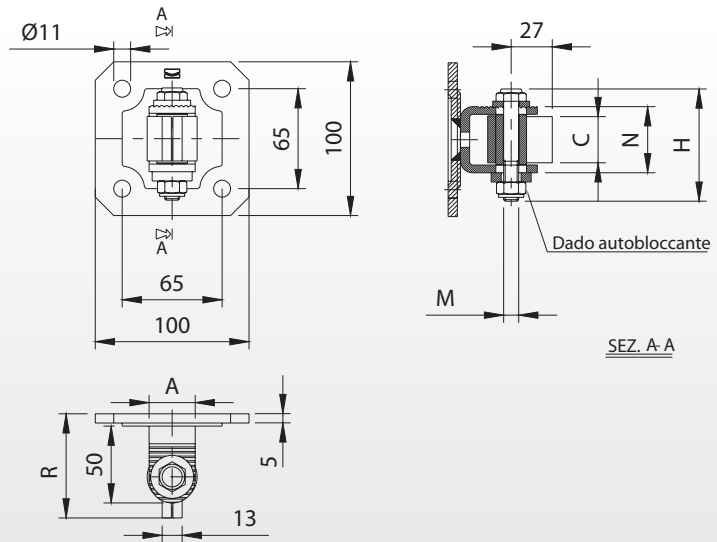

Cardine ala cerniera con piastra a fissare

Hinge with wing and plate to be screwed
 Gond avec aile paumelle et platine à visser
 Torband mit Lasche und Platte zum Anschrauben

Peso uniformemente distribuito - Equally distributed weight

Articolo	Misura	Codice	A	C	H	M	N	R			
94P	piccolo	10803505 001	30	30	73	M10	43	63-73	200	20	15,80
94G	grande	10803510 001	35	49	95	M12	63	62-72	300	10	9,60