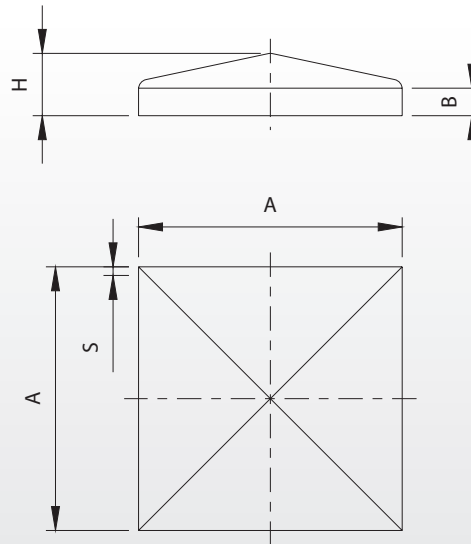

Copripilastro quadrato

Square pillar cover
 Couvre pilastre carré
 Viereckiger Pfostendeckel

Articolo	Grezzo	Articolo	Zincato	A	B	H	S		
165-20	12100501	165Z-20	12100501 001	25	6,5	10,5	1,8	100	1,70
165-30	12100505	165Z-30	12100505 001	35	6,5	12	1,8	50	1,40
165-40	12100510	165Z-40	12100510 001	45	6	12	1,8	50	2,10
165-50	12100515	165Z-50	12100515 001	55	6	13	1,8	50	3,10
165-60	12100520	165Z-60	12100520 001	65	6,5	16	1,8	50	4,50
165-80	12100525	165Z-80	12100525 001	85	6,5	16,5	1,8	50	6,70
165-100	12100530	165Z-100	12100530 001	105	6,5	19	1,8	50	9,60
165-120	12100535	165Z-120	12100535 001	125	8	26	2	25	7,60
165-150	12100540	165Z-150	12100540 001	155	6,5	24,5	2	25	11,1
165-200	12100550	165Z-200	12100550 001	205	6	29	2	20	15,5

Articolo	INOX	A	B	H	S		
165I-30	12100705	35	6,5	12	1,5	10	0,30
165I-40	12100710	45	6	12	1,5	10	0,40
165I-50	12100715	55	6	13	1,5	10	0,60
165I-60	12100720	65	6,5	16	1,5	10	0,70
165I-80	12100725	85	6,5	16,5	1,5	6	0,70
165I-100	12100730	105	6,5	19	1,5	6	1,10
165I-120	12100735	125	8	26	1,5	6	1,30
165I-150	12100740	155	6,5	24,5	1,5	2	0,70